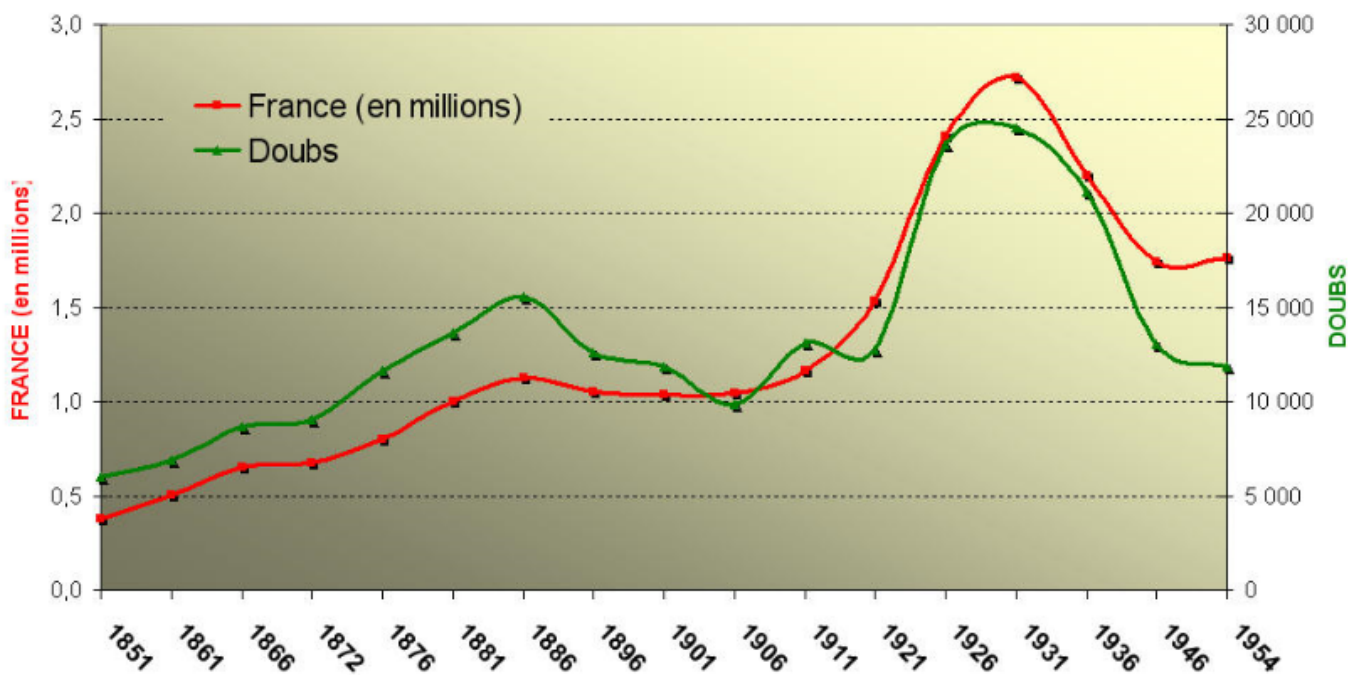

## Étrangers en France et dans le Doubs - 1851 à 1954

Etrangers	France (en millions)	Doubs
1851	0,381	6 034
1861	0,506	6 860
1866	0,655	8 703
1872	0,676	9 049
1876	0,802	11 606
1881	1,001	13 646
1886	1,127	15 552
1896	1,052	12 560
1901	1,034	11 883
1906	1,047	9 887
1911	1,160	13 125
1921	1,532	12 741
1926	2,409	23 634
1931	2,715	24 552
1936	2,198	21 118
1946	1,744	13 045
1954	1,765	11 822

Sources : INSEE