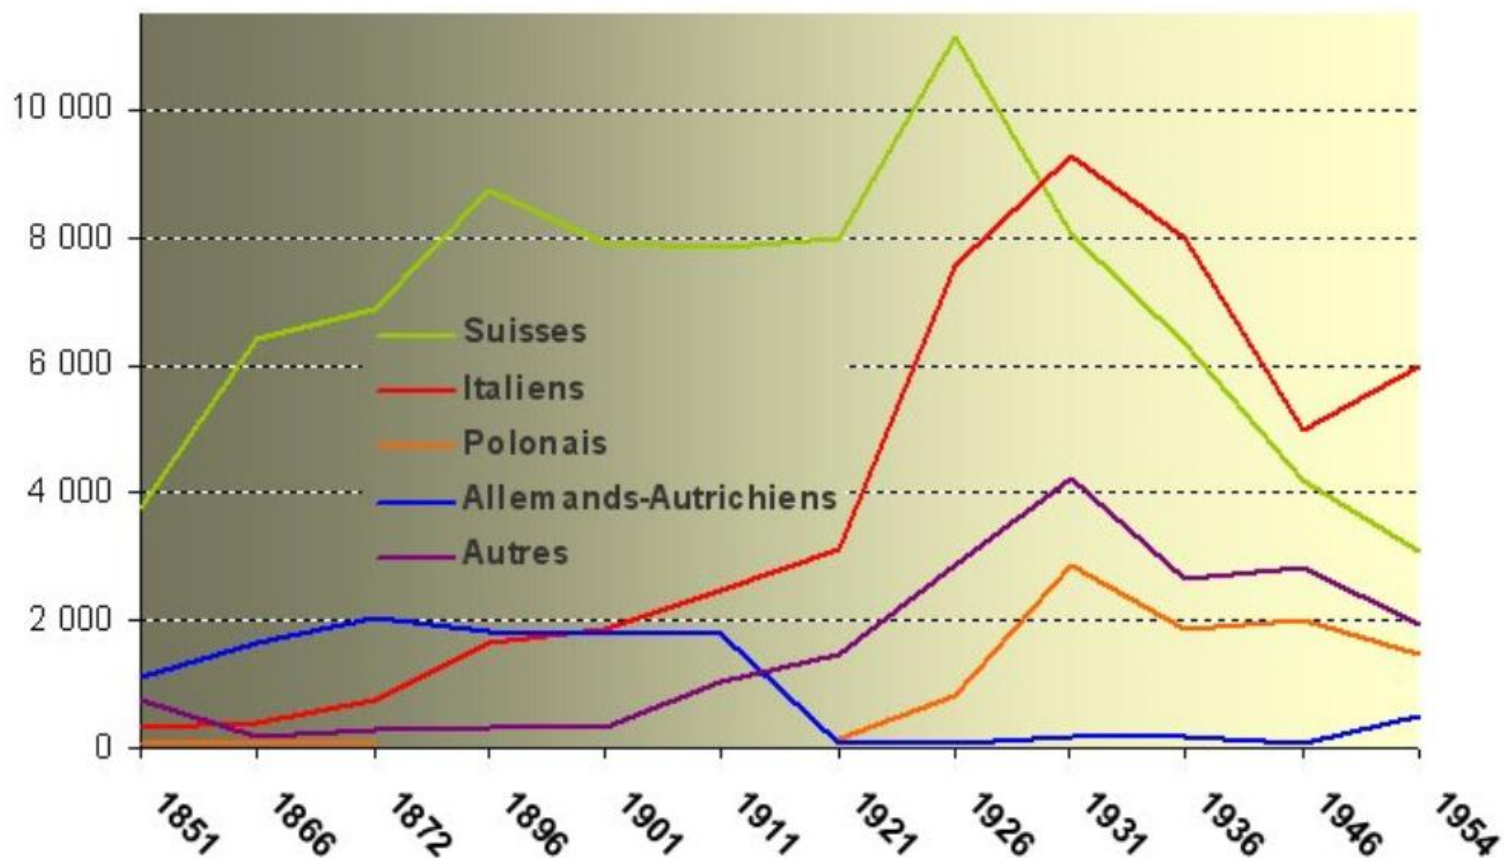

Étrangers dans le Doubs par nationalité - 1851 à 1954

Nationalités	1851	1866	1872	1896	1901	1911	1921	1926	1931	1936	1946	1954
Suisses	3 766	6 409	6 857	8 720	7 905	7 843	7 966	11 121	8 076	6 337	4 192	3 047
Italiens	335	377	733	1 663	1 869	2 467	3 122	7 575	9 254	7 990	4 954	6 002
Polonais	98	73	92				118	809	2 851	1 854	1 996	1 444
Allemands-Autrichiens	1 106	1 666	2 025	1 831	1 797	1 772	69	94	152	166	73	486
Autres	729	166	280	346	312	1 043	1 466	2 862	4 219	2 639	2 807	1 932
Total...	6 034	8 691	9 987	12 560	11 883	13 125	12 741	22 461	24 552	18 986	14 022	12 911